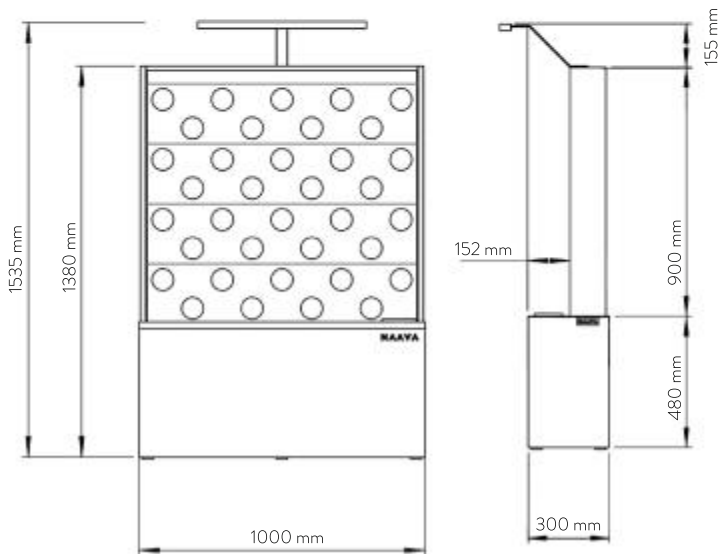

나아바 제품 모델

■ Graphite black RAL-code 9011 □ White RAL-code 9016

나아바 플로우 NAAVA FLOW

높이가 낮은 모델로 공간의 개방감을 유지하며 책상, 식탁, 침대 옆 공간에서 활용하기 좋은 모델.

규격 1000(W) x 1380(H) x 300(D) mm