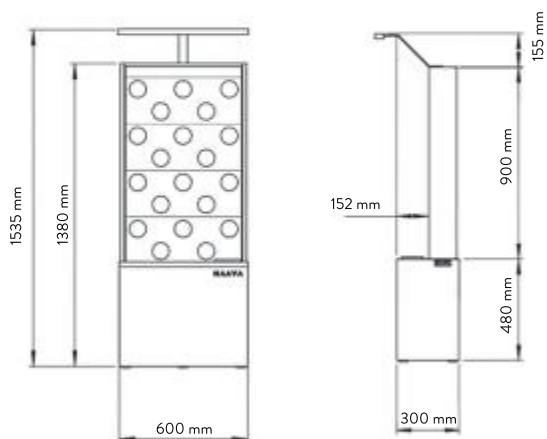

나아바 플로우 60 NAAVA FLOW 60

나아바 모델 중 가장 컴팩트한 모델로 소형 평형대의 임원실, 휴게실, 서재, 침실과 같은 공간에서 많이 활용.

규격 600(W) x 1380(H) x 300(D) mm