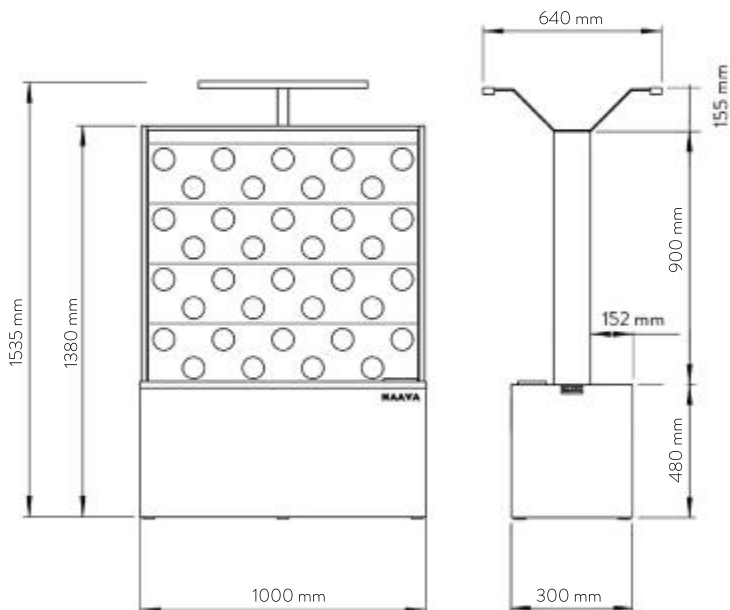

### 나아바 플로우 NAAVA FLOW

높이가 낮은 모델로 공간의 개방감을 유지하며 책상, 식탁, 침대 옆 공간에서 활용하기 좋은 모델.

규격 1000(W) x 1380(H) x 300(D) mm

### 나아바 플로우 듀오 NAAVA FLOW DUO

플로우의 양면형 모델로 개방감을 유지하며 공간을 분리하기에 탁월한 모델.

규격 1000(W) x 1380(H) x 440(D) mm