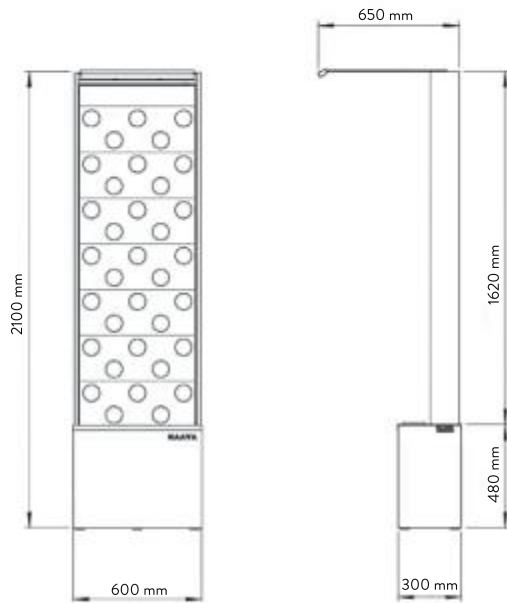

나아바 제품 모델

■ Graphite black RAL-code 9011 □ White RAL-code 9016

나아바 원 60 NAAVA ONE 60

나아바 원보다 폭이 작은 모델로, 나아바 원을 설치하기에 다소 컴팩트한 공간에서 많이 활용.

규격 600(W) x 2100(H) x 300(D) mm