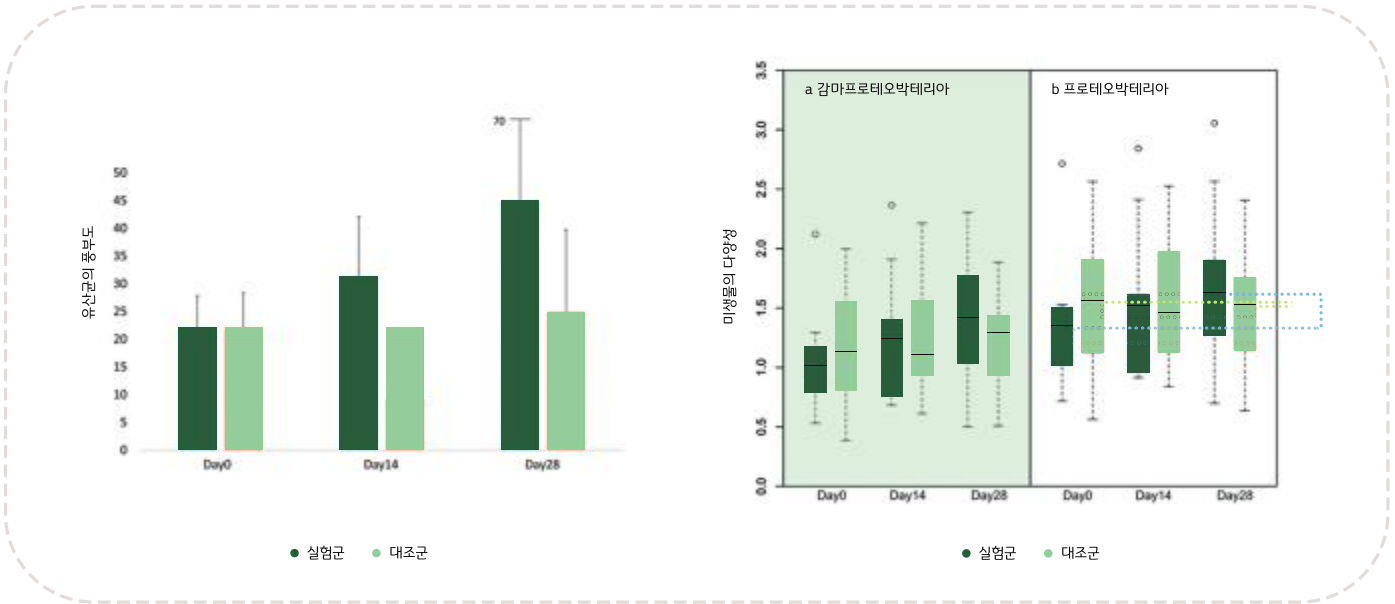

국제 과학 저널<Nature>에서도 검증된 나아바의 탁월한 효과

나아바가 세균의 풍부함과 다양성에 미치는 영향에 대한 인체 미생물 실험

(scientific reports - Impact of air circulating green walls on bacterial abundance and diversity)

✔ Lactobacillus(유산균)의 상대적 풍부도 상승

유익균 ↑ 유해균 ↓ 피부밸런스를 조절하고 긍정적인 효과 발생

※우리 피부의 미생물 구성: 유익균, 중간균, 유해균
유산균은 중간균을 유익균 쪽으로 끌어들이어 건강한 마이크로바이옴 상태로 이끄는 역할을 함

✔ Proteobacteria class(미생물)의 다양성 증가

‘Proteobacteria 문’과 ‘Gammaproteobacteria 클래스’의 다양성 증가