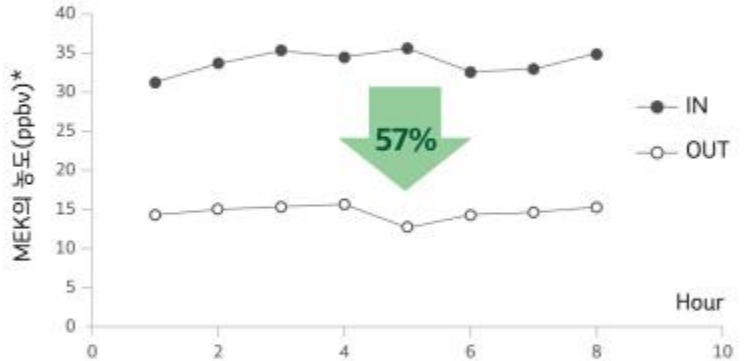

# 왜 스마트 그린월 나아바여야 할까요?

실내 공기 자연화를 통해 건강을 지키고 업무 생산성을 높일 수 있습니다.

## 휘발성 유기 화합물 (VOCs) 제거

1회 공기 흐름 당  
평균 **57% 이상** 지속 제거<sup>1</sup>

<sup>1</sup>MEK(Methyl Ethyl Ketone): 메틸에틸케톤  
ppbv(parts per billion by volume): 단위 부피당 차지하는 정도