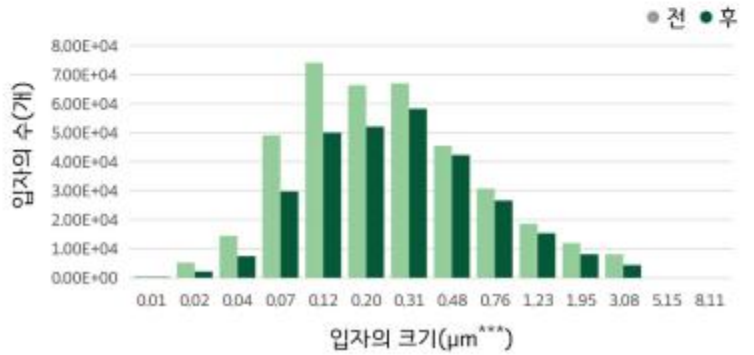

미세먼지 제거

1회 공기 흐름 당 평균 **25%씩** 지속 제거
초/극 초미세먼지**에 대해
최상의 여과 효율 발생²

**초미세먼지 : 2.5 μ m 이하, 극 초미세먼지 : 1 μ m 이하
*** μ m: micrometer, 미터의 백만분의 일