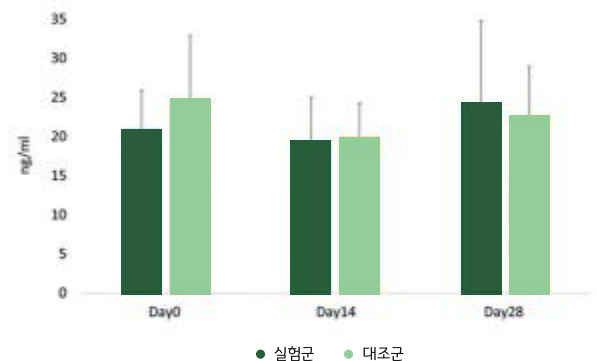

✔ 세포 성장, 신호 관련 단백질의 증가

TGF-β1 (Transforming Growth Factor)
세포 성장, 증식, 분화 및 사멸의 조절 기능을 하는 사이토카인의 변형 성장 인자가 증가함

프로바이오틱(Probiotic)
적당량을 섭취했을 때 인체에 이로운 효과를 주는 살아있는 균을 총칭. 우리 몸에 유익한 균 현재까지 알려진 대부분의 프로바이오틱은 유산균.

프로테오박테리아(Proteobacteria)
프로테오박테리아는 세균의 주요 "문"의 하나. 대장균, 살모넬라, 비브리오, 헬리코박터 등 다양한 병원균 및 기타 여러 생물 속들을 포함.

사이토카인(Cytokine) = 면역 반응
혈액 속에 함유되어 있는 비교적 작은 크기의 면역 단백질 중 하나. 세포 신호화(cell signalling)에 중요한 역할을 하며, 면역 세포가 분비하는 단백질. 세포로부터 분비된 후 다른 세포나 분비한 세포 자신에게 영향을 줄 수 있다. 다른 세포의 증식을 유도하거나 분비 세포 자신의 분화를 촉진.

실험군과 대조군
두 핀란드 도시(Lahti 및 Tampere)의 사무실에서 근무하는 직원 피험자는 실험 그룹의 방에(Naava 설치, 1대/30m²) 2주간 참여. 개입 전(Day0), 도중(Day14) 및 개입 후 2주(Day28)에 피부 및 혈액 샘플 수집